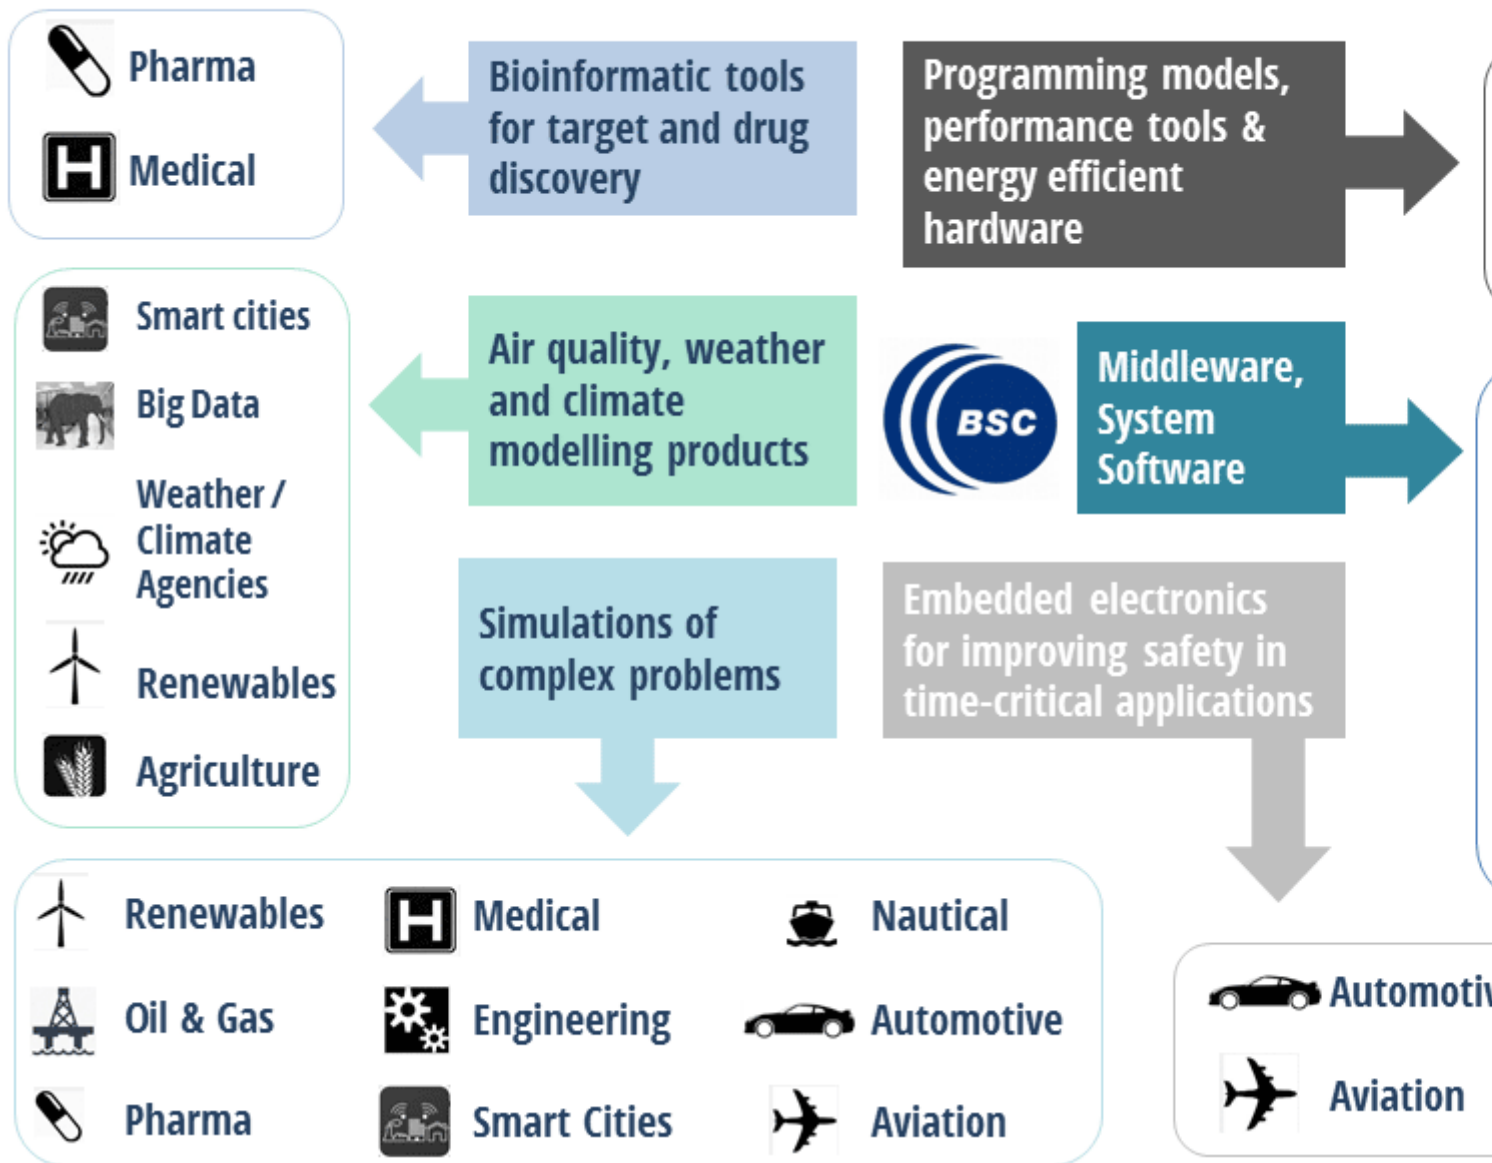

- El Departamento de **Ciencias de la Vida** del BSC ofrece herramientas bioinformáticas para el descubrimiento de fármacos y dianas a la industria médica y farmacéutica.

BSC TECHNOLOGICAL PORTFOLIO

Barcelona Supercomputing Center - Centro Nacional de Supercomputación

Source URL (retrieved on 31 Jul 2020 - 12:33): <https://www.bsc.es/es/tech-transfer/descubre-la-supercomputacion/areas-de-aplicacion>